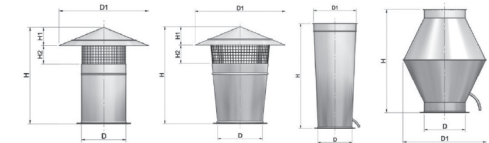

forvent

CZERPNIĄ DACHOWĄ KOŁOWĄ

D [mm]	Cena [PLN/szt.]	
	Czerpnia dachowa	
	TYP C1	TYP C2
100	171,00	110,00
125	162,00	165,00
160	173,00	178,00
200	198,95	200,00
250	254,60	265,00

D [mm]	Cena [PLN/szt.]	
	Czerpnia dachowa	
	TYP C1	TYP C2
315	328,50	365,00
400	450,50	520,00
450	680,00	710,00
500	750,00	820,00
630	940,00	1140,00